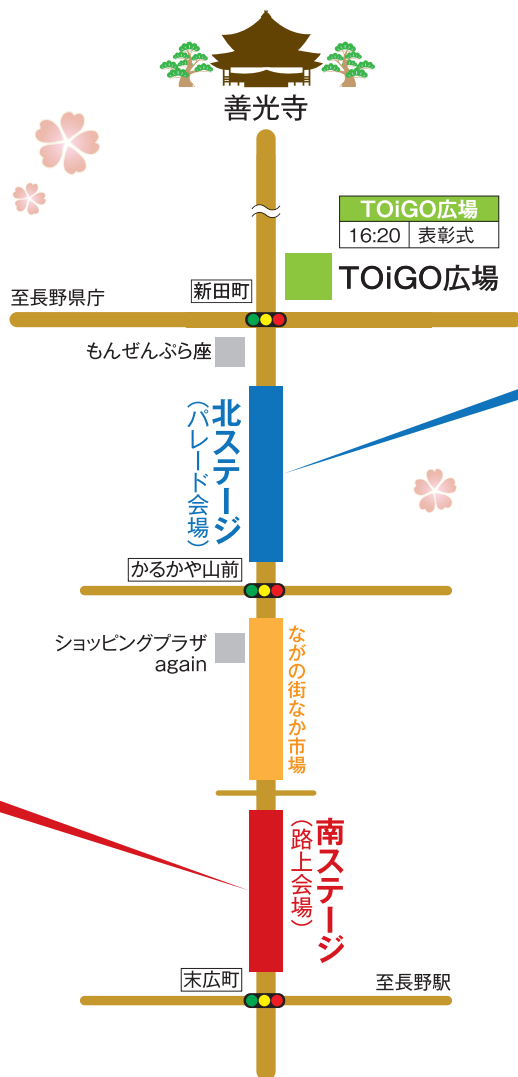

## 第2回 NAGANO善光寺よさこい タイムスケジュール

南ステージ	
10:00	オープニング
10:10	【切り火】 総踊り
10:18	【切り火】 タイプA
10:26	Team 牙龍
10:34	信州みやだ梅舞会
10:42	信州飯田RANGOKU
10:50	甲斐の国 小粋
10:58	あらた
11:06	あっぱれ かぐや
11:14	信濃和っしょい
11:22	長野県看護大学よさこいサークル鼓魂
11:30	豊輝星
11:38	にらさき秀麗
11:46	信衆
11:54	長野市立山王小学校4年生
『14丁目HIROBA』	
・チャータ	
・YAMY	
・信州音楽集団 rent	
13:22	【切り火】 総踊り
13:30	長野県看護大学よさこいサークル鼓魂
13:38	豊輝星
13:46	にらさき秀麗
13:54	信衆
14:02	白鷺童子
14:10	Team 牙龍
14:18	信州みやだ梅舞会
14:26	長野市立山王小学校4年生
14:34	信州飯田RANGOKU
14:42	甲斐の国 小粋
14:50	あらた
14:58	あっぱれ かぐや
15:06	長野県看護大学よさこいサークル鼓魂
15:14	豊輝星
15:22	にらさき秀麗
15:30	信衆
15:38	白鷺童子
15:46	あらた
15:54	あっぱれ かぐや
16:02	【切り火】 総踊り

善光寺境内 六地藏前		
17:30	奉納演舞	ジュニアの部 第1位
17:36	奉納演舞	一般の部 第3位
17:42	奉納演舞	一般の部 第2位
17:48	奉納演舞	一般の部 第1位
17:54	奉納演舞	切り火 総踊り

北ステージ	
10:00	
10:10	
10:18	
10:26	
10:34	長野県看護大学よさこいサークル鼓魂
10:42	豊輝星
10:50	にらさき秀麗
10:58	信衆
11:06	白鷺童子
11:14	Team 牙龍
11:22	信州みやだ梅舞会
11:30	信州飯田RANGOKU
11:38	甲斐の国 小粋
11:46	あらた
11:54	白鷺童子
12:02	あっぱれ かぐや
12:10	信濃和っしょい
12:18	【切り火】 総踊り
・ビームアイドルスクール	
・北沢マロ with リズムオーケストラ	
13:38	長野市立山王小学校4年生
13:46	信州飯田RANGOKU
13:54	甲斐の国 小粋
14:02	あらた
14:10	あっぱれ かぐや
14:18	長野県看護大学よさこいサークル鼓魂
14:26	豊輝星
14:34	にらさき秀麗
14:42	信衆
14:50	白鷺童子
14:58	Team 牙龍
15:06	信州みやだ梅舞会
15:14	長野市立山王小学校4年生
15:22	信州飯田RANGOKU
15:30	【切り火】 タイプA
15:38	
15:46	
15:54	
16:02	